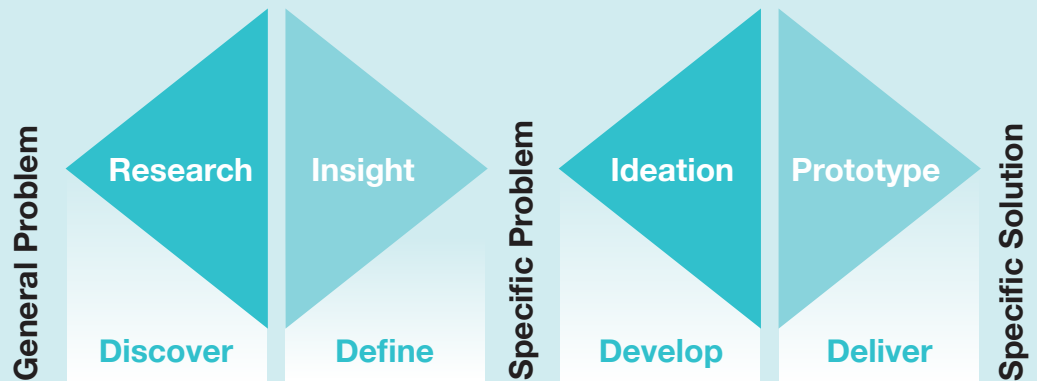

YMRWYMIAD  
A FFOCWS.

GALLU  
A GALLUOGI.

CANLYNIAD.

Ein cenhadaeth yw eich helpu i:

Dileu anghydraddoldeb cymdeithasol ar draws Gogledd Cymru erbyn 2030. Ein nod yw bod yn ddefnyddiol i chi yn y gwaith hwn drwy weithio gyda chi, ac ar eich cyfer, i arloesi, cyd-greu, profi a chyflwyno dulliau newydd o:

1. Wytwnch cymunedol
2. Cadw'n iach
3. Arweinyddiaeth, llywodraethu a gweithio traws system

Ein Rôl yn PGW yw galluogi gweithredu ar y cyd drwy:

Cysyniad gwreiddiol gan y  
Cyngor Dylunio

Er mwyn galluogi a chyflawni'r genhadaeth gyfunol hon, byddem mewn partneriaeth yn sefydlu 'Lab Gwasanaeth Cyhoeddus Gogledd Cymru' Dysgu Gyda'n Gilydd - Arwain Gyda'n Gilydd